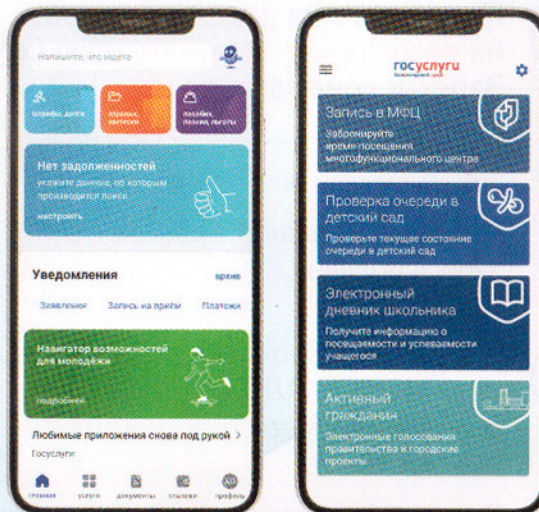

Где еще нужен пароль  
от Госуслуг?

**АКТИВНЫЙ  
ГРАЖДАНИН**

Красноярский край

**ФЕДЕРАЛЬНАЯ  
НАЛОГОВАЯ СЛУЖБА**  
ОФИЦИАЛЬНЫЙ САЙТ

**ПЕНСИОННЫЙ ФОНД  
РОССИЙСКОЙ ФЕДЕРАЦИИ**

**ГИС ЖКХ**

**ГОСУСЛУГИ**

Проще, чем кажется

Госуслуги в вашем  
смартфоне

Скачивайте мобильные  
приложения

**КРАСНОЯРСКИЙ КРАЙ**  
МИНИСТЕРСТВО ЦИФРОВОГО РАЗВИТИЯ

digitalkrsk24

kras\_digital

gosuslugi.ru

Единый доступ  
к государственным  
услугам

Получайте государственные  
и муниципальные услуги, пособия  
и льготы, проверяйте и оплачивайте  
налоги, штрафы и задолженности,  
используя единую точку входа